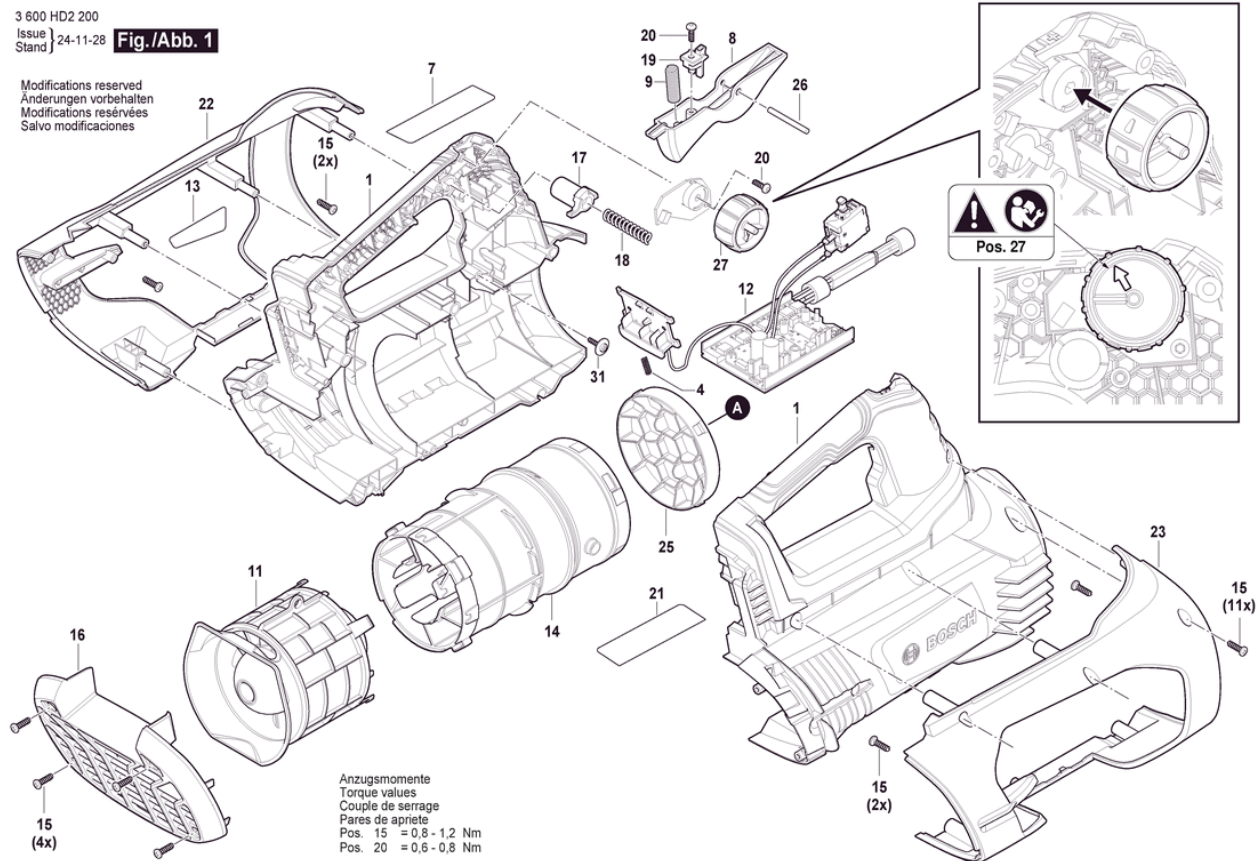

BOSCH

Vrtni sesalnik

GBL18V-800 | 3 600 HD2 200

Kazalo vsebine

| | |
|-------------------|---|
| Prikaz - tip..... | 2 |
|-------------------|---|

Prikaz - tip - E

Prikaz - tip - E

3 600 HD2 200
Issue |
Stand | 25-01-13 **Fig./Abb. 2**