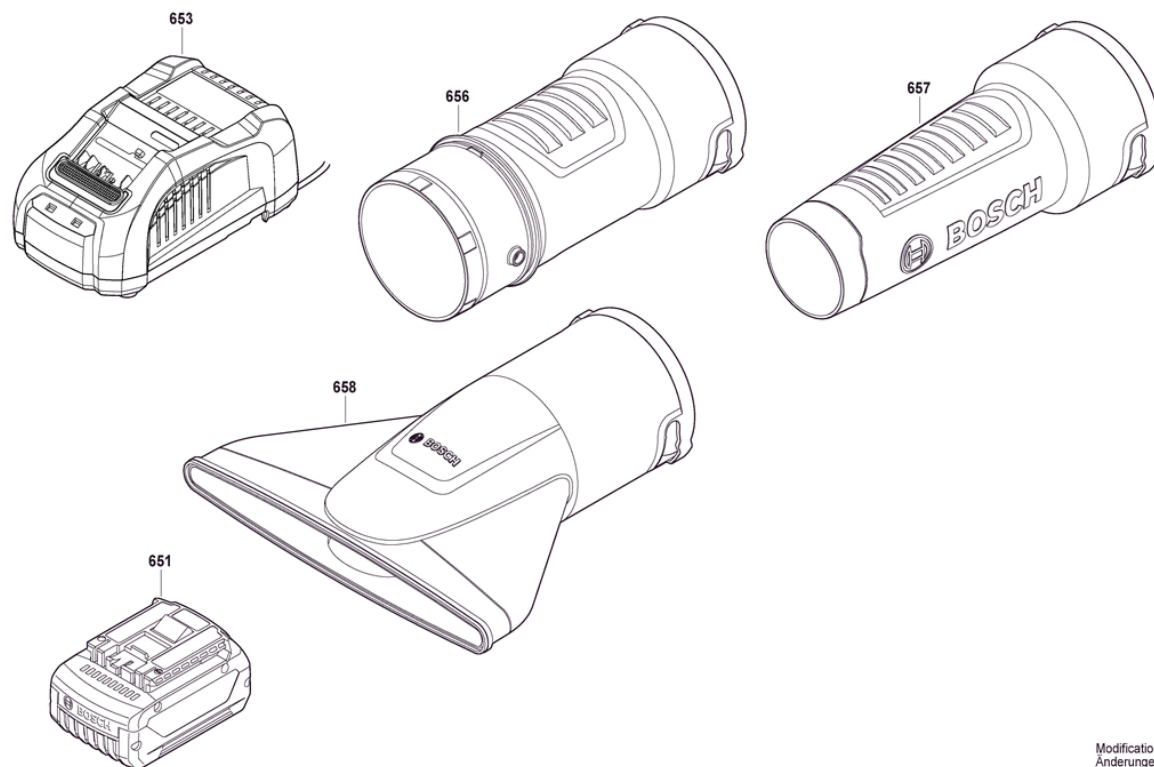

Prikaz - tip - E

3 600 HD2 200
Issue |
Stand | 25-01-13 **Fig./Abb. 2**